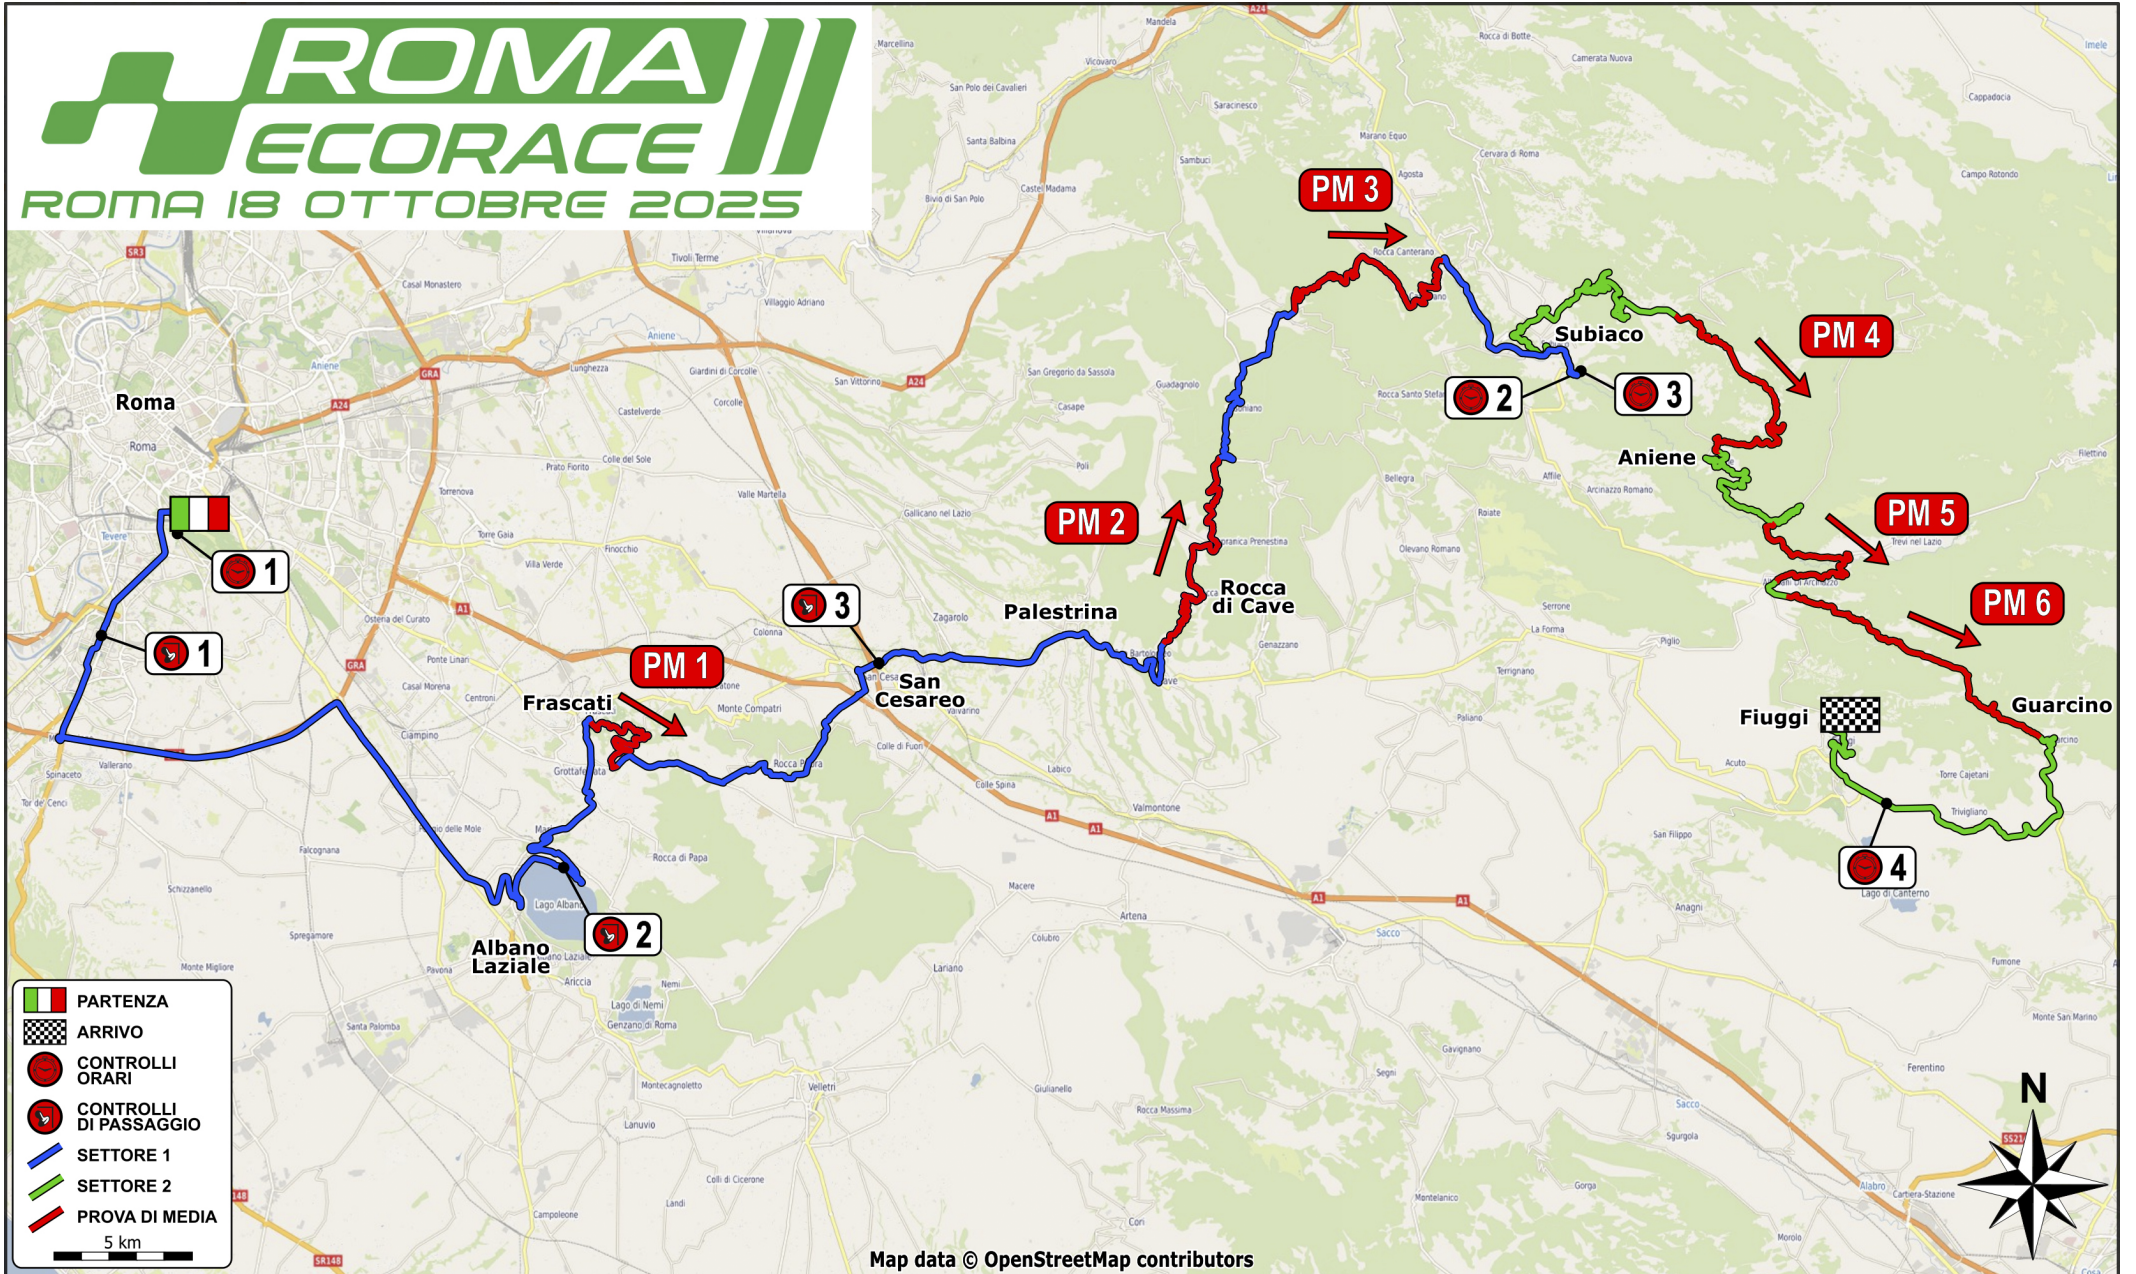

ROMA ECORACE

ROMA 18 OTTOBRE 2025

- PARTENZA
 - ARRIVO
 - CONTROLLI ORARI
 - CONTROLLI DI PASSAGGIO
 - SETTORE 1
 - SETTORE 2
 - PROVA DI MEDIA
- 5 km

Map data © OpenStreetMap contributors